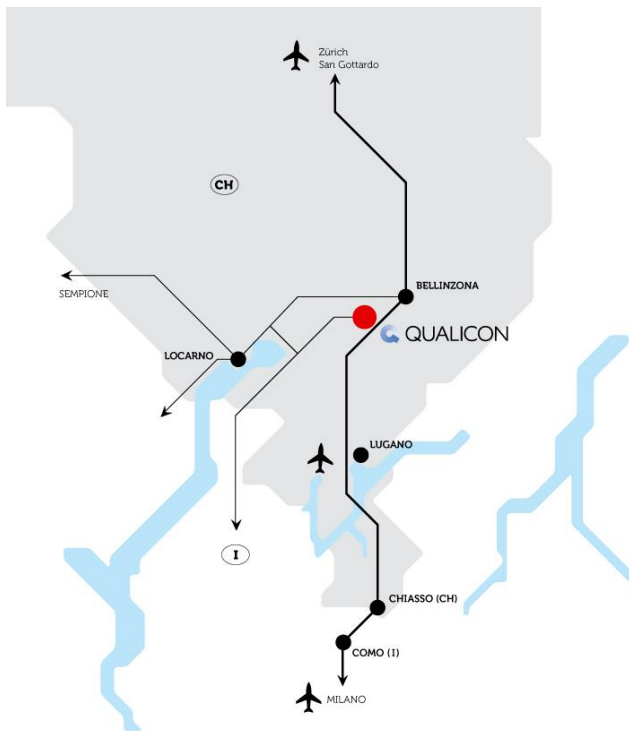

## Come raggiungerci

### Da Milano - Como – Chiasso oppure da S. Gottardo:

Impostare il navigatore per l'indirizzo

“Centro Monda 4 – Camorino-Bellinzona (Svizzera)”

*oppure seguire:*

- 1) Autostrada A2.
- 2) Uscita Bellinzona SUD (i nostri uffici sono facilmente raggiungibili, in 2 minuti).
- 3) Dopo l'uscita prendere direzione BELLINZONA.
- 4) Entrare nella prima strada sulla destra, direzione SEZIONE DELLA CIRCOLAZIONE.
- 5) Attraversare il sottopassaggio procedendo dritti.
- 6) Svoltare a sinistra alla prima strada indicante ancora SEZIONE DELLA CIRCOLAZIONE e poi di nuovo subito a sinistra entrando nell'area privata del Centro Monda.
- 7) Attraversare la strada interna dei parcheggi superando il primo palazzo fino all'incrocio e proseguire sulla sinistra del secondo palazzo, girando poi a destra fino ad arrivare alla seconda entrata che si trova sul lato sud del palazzo (N°4).
- 8) Parcheggiare davanti a questa entrata nei parcheggi riservati a Qualicon (vi sono 3 parcheggi su questo lato e altrettanti sul lato opposto dello stabile).
- 9) I nostri uffici sono situati al primo piano (seguire le indicazioni).